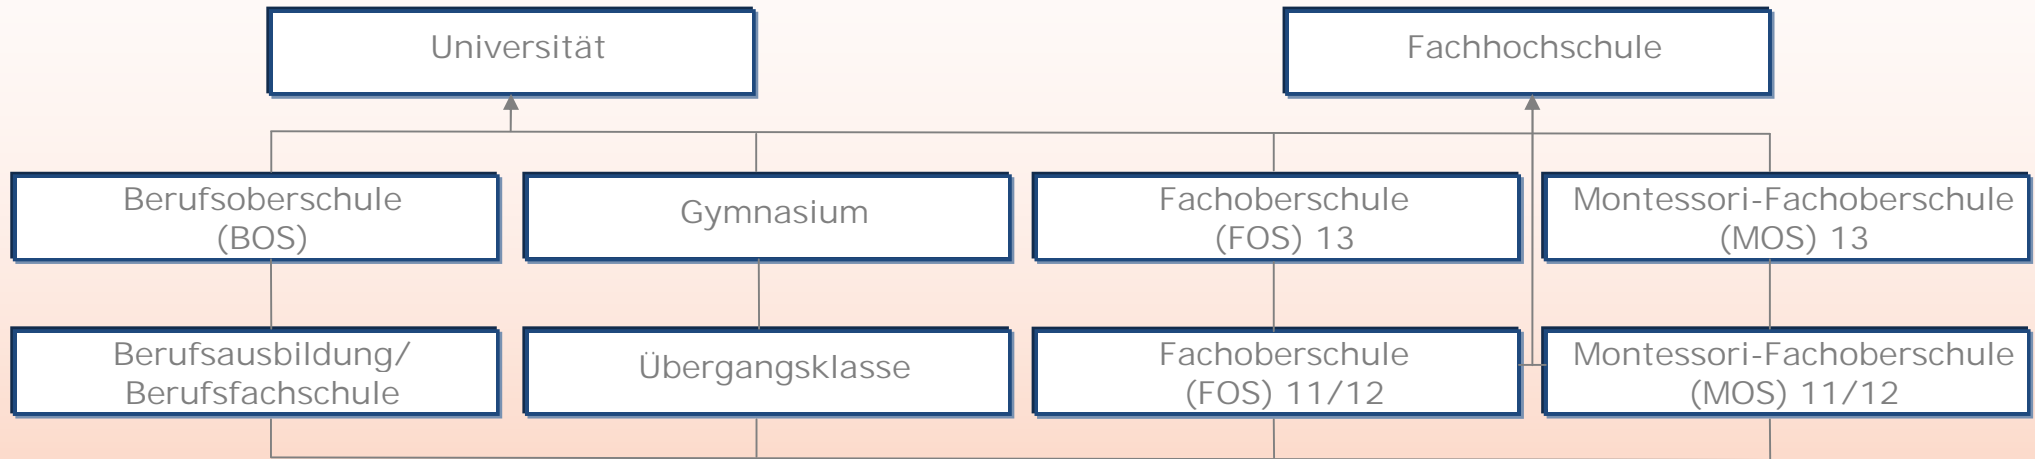

Bildungswege Montessori-Schule Penzberg

Stand: Schuljahr 2012/13
ca. 160 Schüler (geplant)

Abschlussstufe
Jgst. 9 – M10

Klasse
Sirius

Abschlüsse der Montessori-Schule Penzberg:
10. Jgst.: Mittlerer Bildungsabschluss
9. Jgst.: Qualifizierender Hauptschulabschluss
Erfolgreicher Hauptschulabschluss
Montessori-Abschluss („Große Arbeit“ in der 8./9. Jgst.)

Oberstufe
Jgst. 7 – 8

Klasse
Uranus

Klasse
N. N.

Mittelstufe
Jgst. 4 – 6

Klasse
Neptun

Klasse
Sonne

Möglichkeit zum Übertritt
an Gymnasium, Realschule oder Wirtschaftsschule

Unterstufe
Jgst. 1 – 3

Klasse
Venus

Klasse
Erde